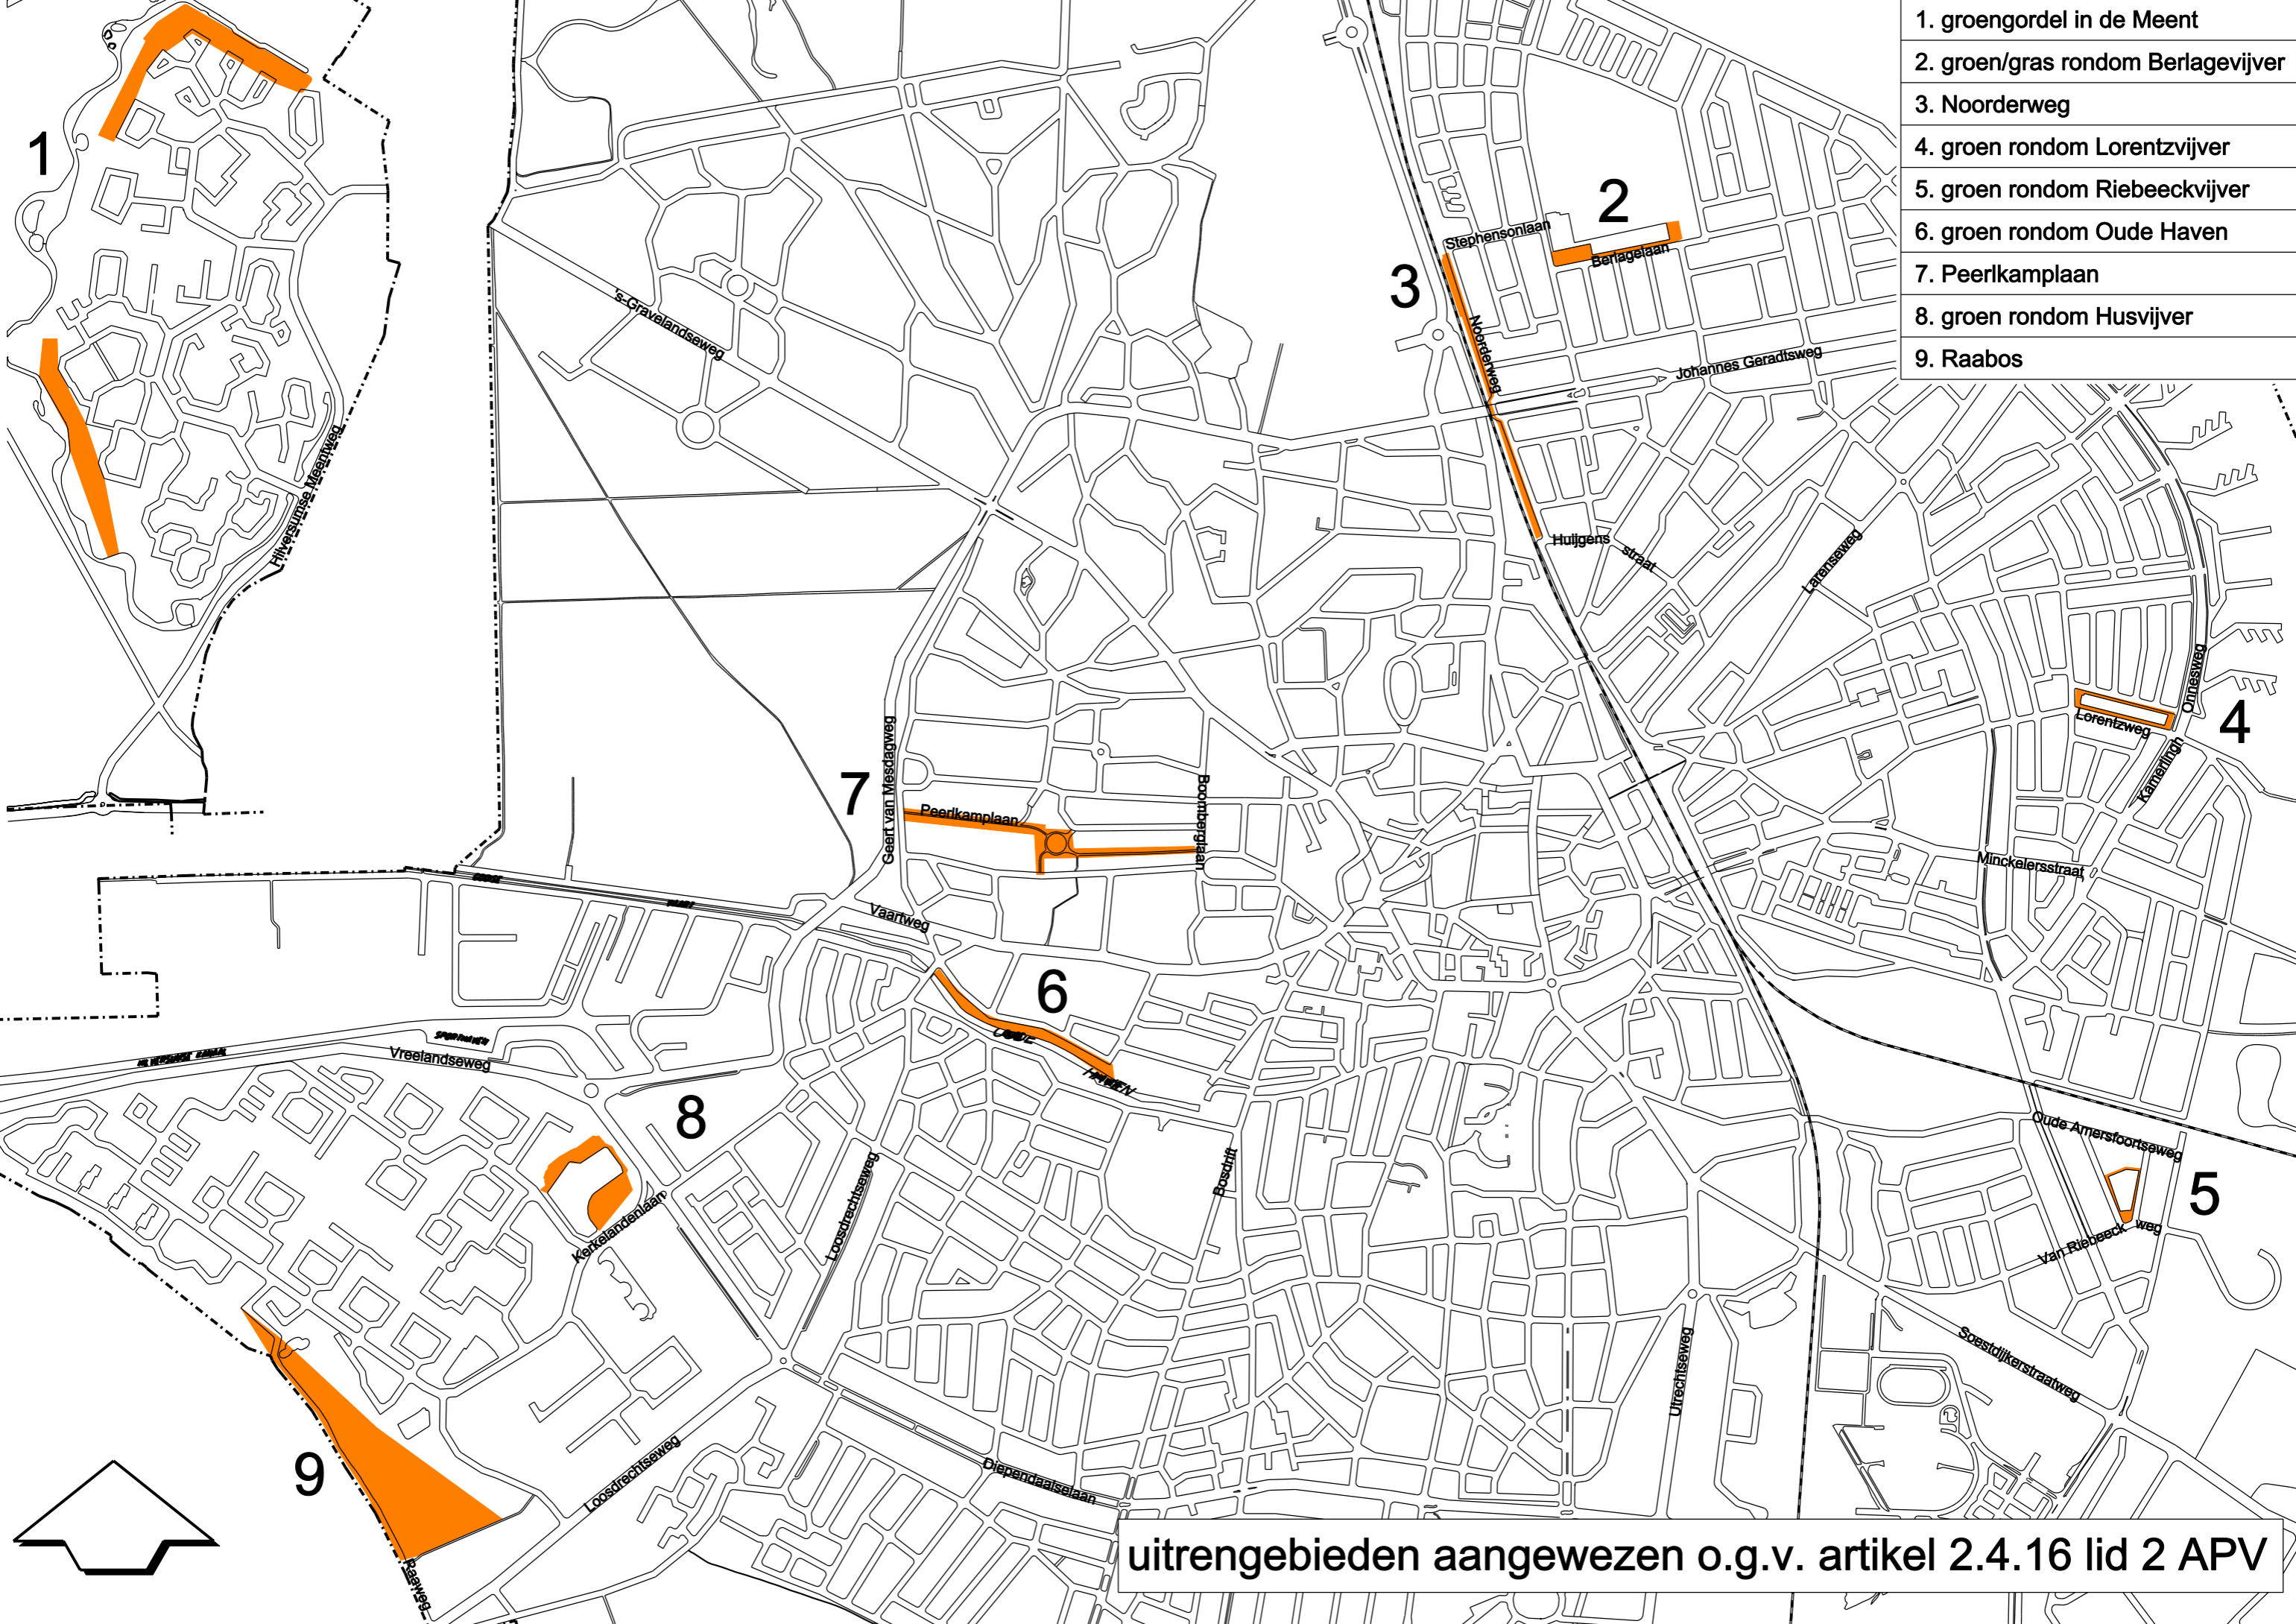

1. groengordel in de Meent
2. groen/gras rondom Berlagevijver
3. Noorderweg
4. groen rondom Lorentzvijver
5. groen rondom Riebeeckvijver
6. groen rondom Oude Haven
7. Peerlkampaan
8. groen rondom Husvijver
9. Raabos

uitreengebieden aangewezen o.g.v. artikel 2.4.16 lid 2 APV